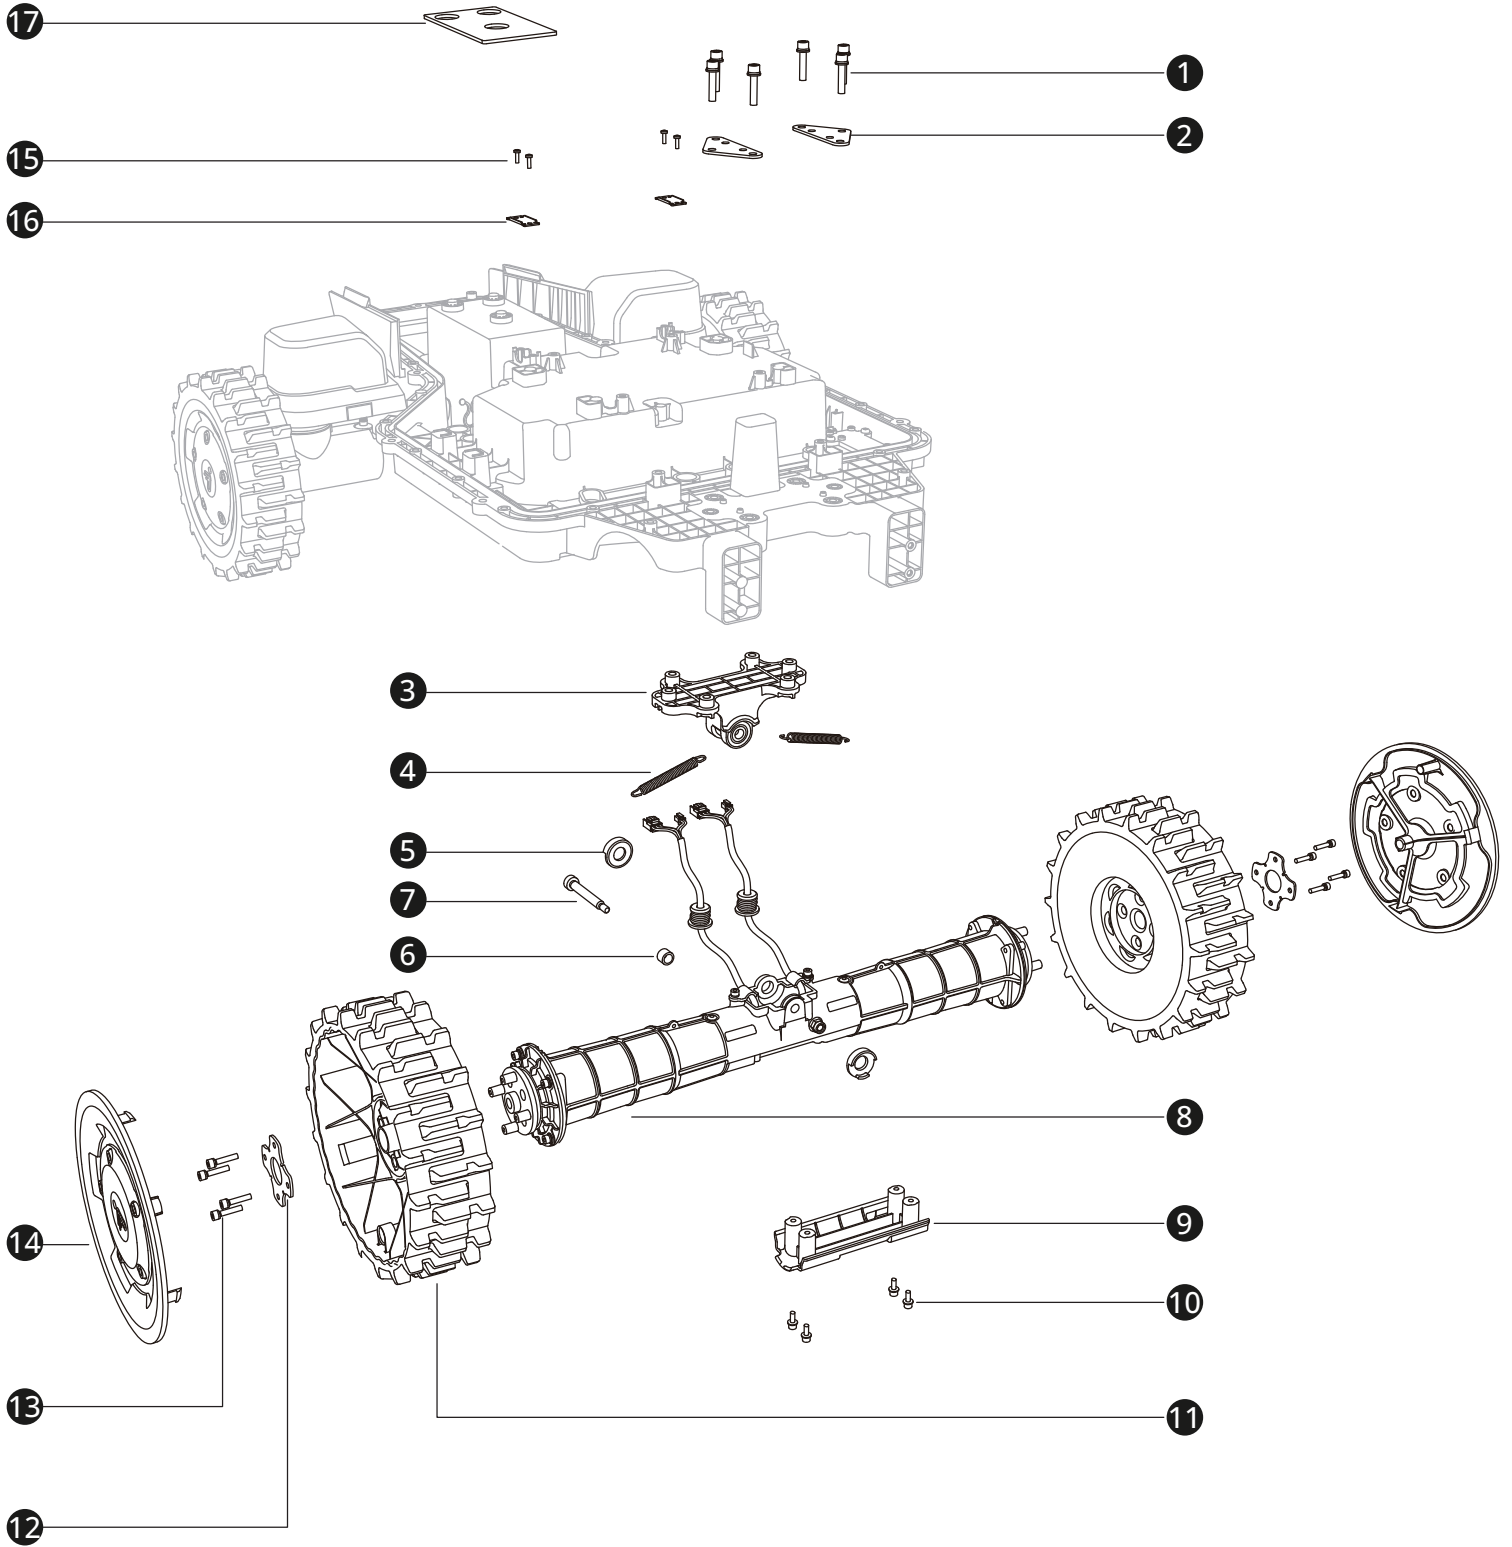

Hintere Achse

Ersatzteilnummern

Pos.	Artikelnummer	Beschreibung	Anzahl	Anmerkung
1	AB.12.06.00.0130	Sechskantschraube mit Federscheibe und Unterlegscheibe – M5x25	6	
2	AB.12.06.00.0092	Klemmplatte für Hinterachse	2	
3	AB.12.06.00.0165	Hinterachsbefestigung	1	
4	AB.12.06.00.0058	Feder für Hinterachse	2	
5	AB.12.06.00.0057	Staubschutz für Hinterachse	2	
6	AB.12.06.00.0053	Buchse für Hinterachsbefestigung	1	
7	AB.12.06.00.0121	Sechskant-Schulter-Schraube – 8 x 50 – M6 x 11	1	
8	AB.12.06.00.0252	Hinterachsbaugruppe	1	inkl. 2 Motoren
9	AB.12.06.00.0166	Abdeckung für Hinterachsbaugruppe	1	
10	AB.12.02.00.0178	Innensechskantschraube mit Federring und Unterlegscheibe M4x12	4	
11	AB.12.06.00.0050	Hinterrad	2	
12	AB.12.06.00.0051	Distanzscheibe für Rad	2	
13	AB.12.06.00.0118	Sechskantschraube mit Innensechskant und Federscheibe, M4x20	8	
14	AB.12.06.00.0203	Radkappe für Hinterrad CM Modelle	2	
15	AB.12.02.00.0165	Selbstschneidende Torx-Schraube ST2.9x9.5	4	
16	AB.12.06.00.0084	Kabelklemmenplatte für unteres Gehäuse	2	
17	AB.12.06.00.0090	Wärmeleitpad	1