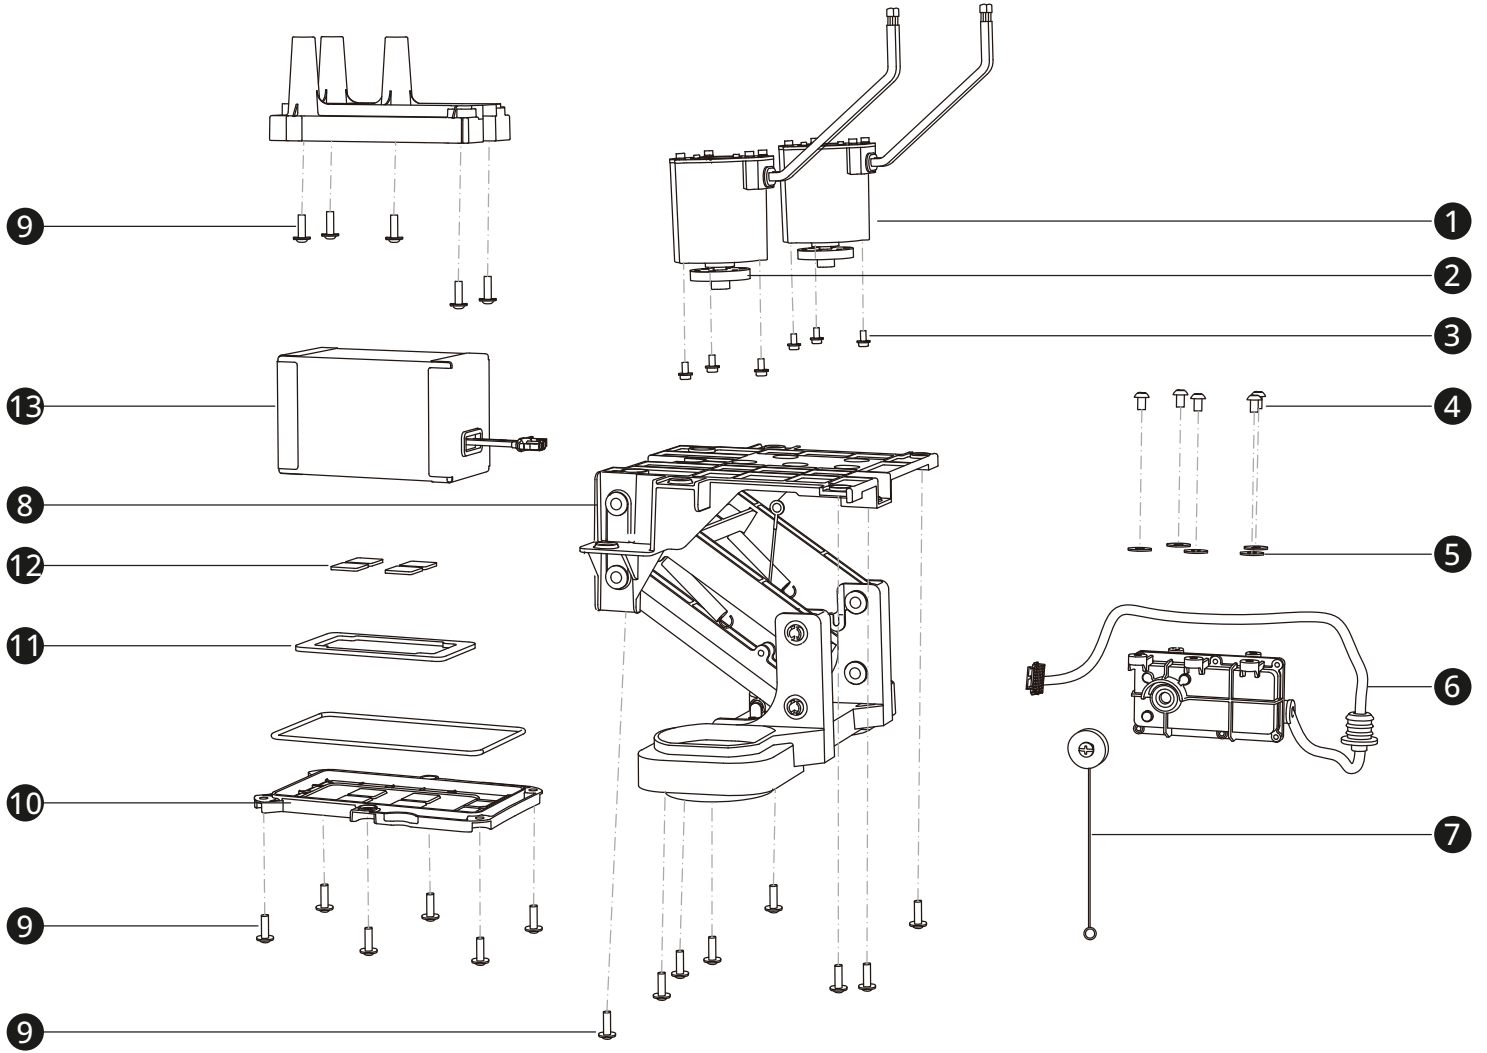

Messermotoren & Akku

Ersatzteilnummern

Pos.	Artikelnummer	Beschreibung	Anzahl	Anmerkung
1	AB.12.06.00.0159	Rechter Mähmotor	1	
2	AB.12.06.00.0158	Linker Mähmotor	1	
3	AB.12.06.00.0175	Sechskantschraube mit dünnem Kopf und Unterlegscheibe – M4x8	6	
4	AB.12.06.00.0174	Sechskantschraube mit Knopfkopf – M5x8	5	
5	AB.12.06.00.0127	Schwere Unterlegscheibe Klasse C	5	
6	AB.12.06.00.0095	Verstellmotor Schnitthöhe	1	
7	AB.12.06.00.0096	Seil zur Höhenverstellung	1	
8	AB.12.06.00.0097	Rahmen für die Schnitthöhenverstellung	1	
9	AB.12.02.00.0153	Selbstschneidende Schraube K50H16	19	
10	AB.12.06.00.0085	Batterieabdeckung	1	
11	AB.12.06.00.0157	Batterie Schaumstoff	1	
12	AB.12.06.00.0156	Wärmeleitpad auf Batteriefachabdeckung	4	
13	AB.12.06.00.0190	Batterie 20AH	1	Nur CM120
13	AB.12.06.00.0136	Batterie 25 Ah	1	Nur CM240