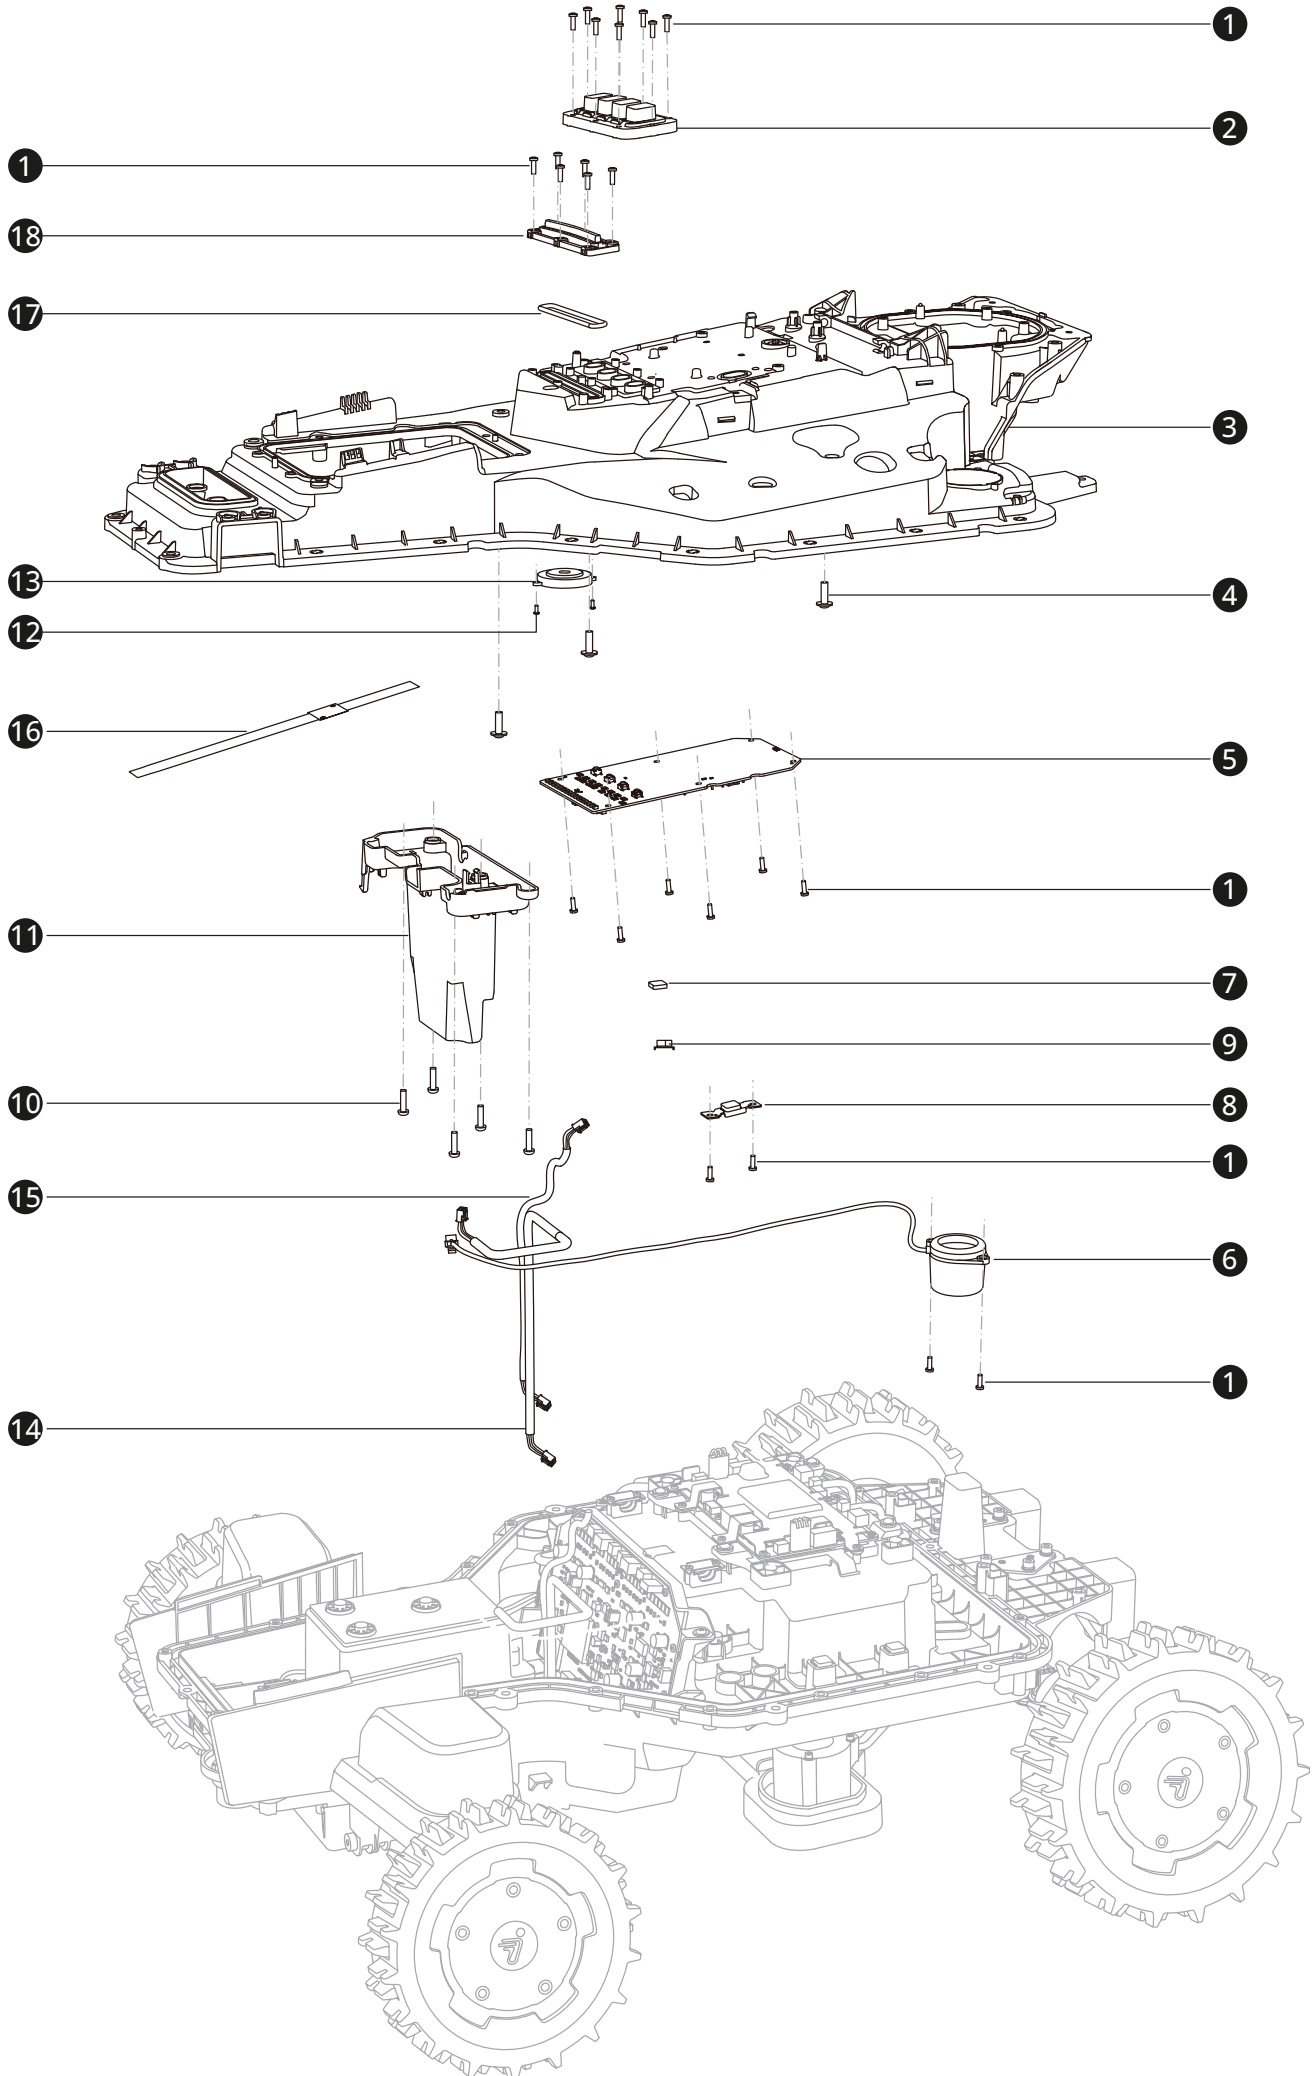

Oberes Gehäuse

Ersatzteilnummern

Pos.	Artikelnummer	Beschreibung	Anzahl	Anmerkung
1	AB.12.02.00.0165	Selbstschneidende Torx-Schraube ST2.9x9.5	26	
2	AB.12.06.00.0015	Schalterbaugruppe	1	
3	AB.12.06.00.0039	Oberes Gehäuse	1	
4	AB.12.02.00.0153	Selbstschneidende Schraube K50H16	3	
5	AB.12.06.00.0012	Tastatur-PCBA	1	
6	AB.12.06.00.0114	Lautsprechermodul	1	
7	AB.12.02.00.0091	Antennen-Befestigungsschaumstoff	1	
8	AB.12.06.00.0024	Display-Bildschirm FPC-Kabelklemmenplatte	1	
9	AB.12.06.00.0245	Tastatur-FPC-Klemmplatte	1	
10	AB.12.02.00.0154	Selbstschneidende Schraube K40H16	5	
11	AB.12.06.00.0018	Kabelbaumhalterung für oberes Gehäuse	1	
12	AB.12.06.00.0246	Kreuzkopfschraube, Selbstschneidend ST2.2x9.5	2	
13	AB.12.06.00.0162	Piezoelektrische Keramik	1	
14	AB.12.06.00.0021	Host-Computer-Kommunikationskabelbaum	1	
15	AB.12.06.00.0020	Kommunikationskabelbaum für Schalter	1	
16	AB.12.06.00.0195	Apato CPU-Display FPC-Kabelbaum	1	
17	AB.12.02.00.0043	Umgebungsbeleuchtung O-Ring	1	
18	AB.12.06.00.0016	Oberes Gehäuse Umgebungslicht	1