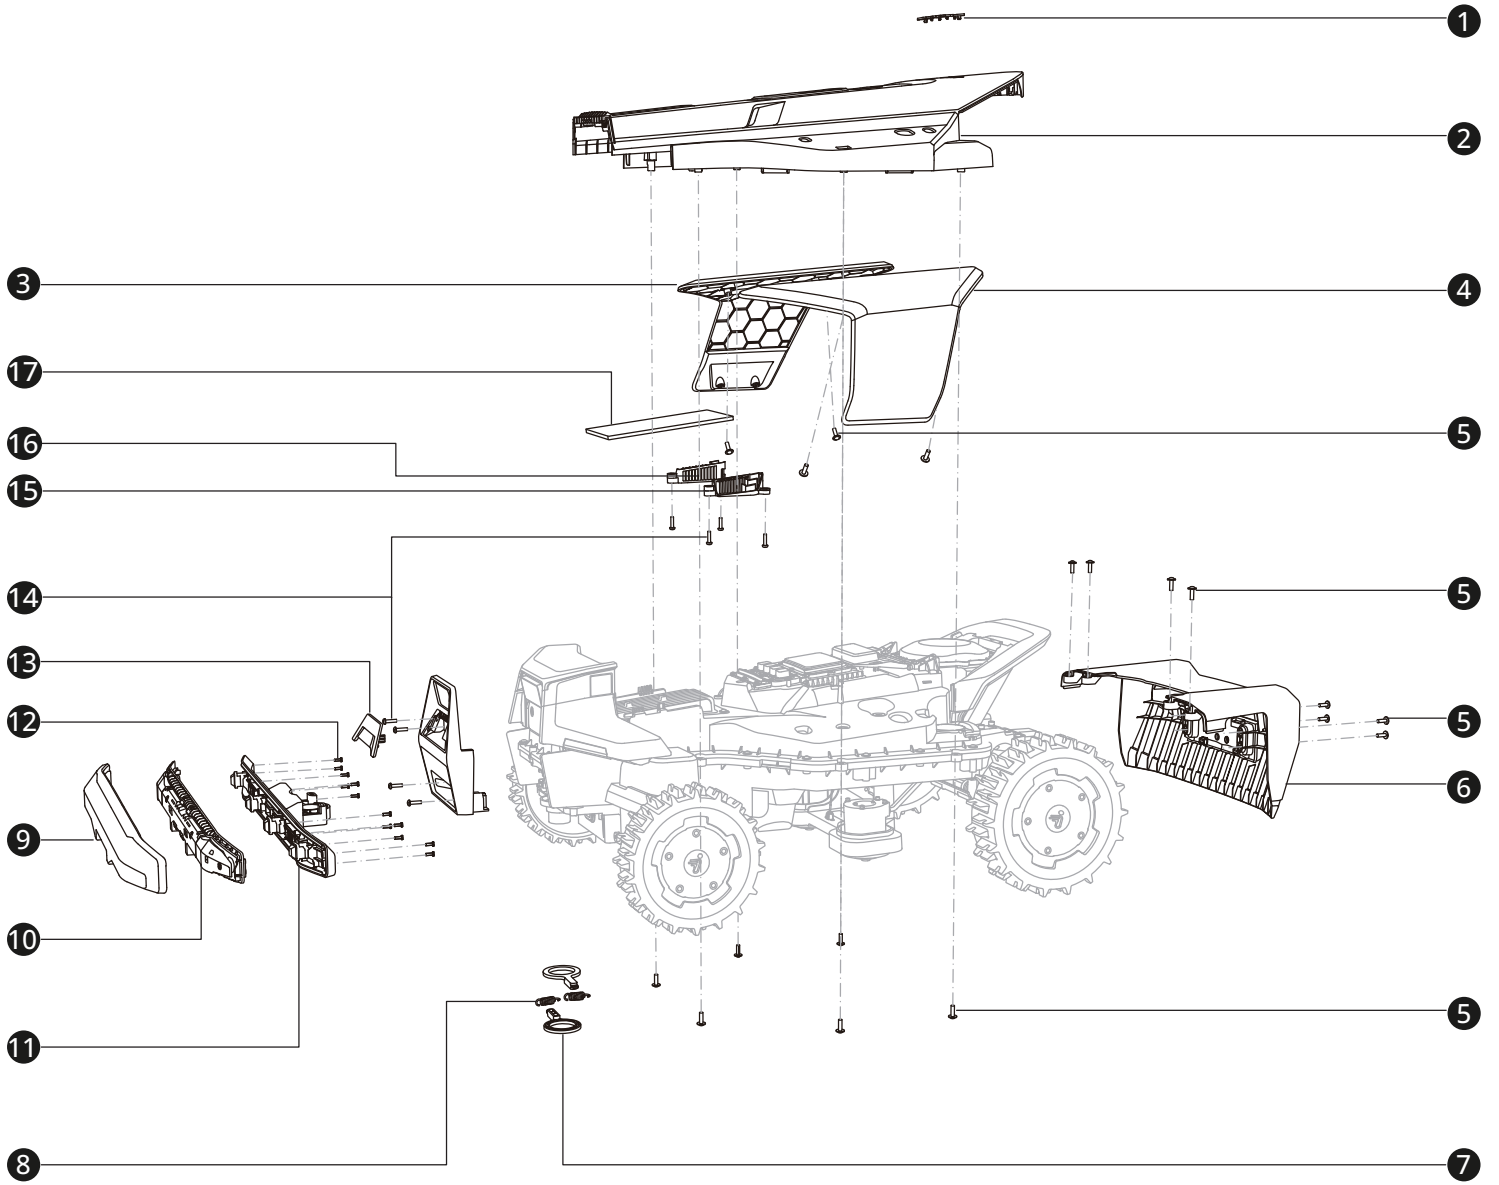

Zierabdeckungen & Stoßstange

Ersatzteilnummern

Pos.	Artikelnummer	Beschreibung	Anzahl	Anmerkung
1	AB.12.06.00.0006	Navimow LOGO	1	
2	AB.12.06.00.0169	Obere äußere Zierabdeckung CM Modelle	1	
3	AB.12.06.00.0168	Dekorative Abdeckung rechts CM Modelle	1	
4	AB.12.06.00.0199	Dekorative Abdeckung links	1	Nur bei CM120
4	AB.12.06.00.0200	Dekorative Abdeckung links	1	Nur bei CM240
5	AB.12.02.00.0153	Selbstschneidende Schraube K50H16	14	
6	AB.12.06.00.0134	Dekorative Abdeckung hinten CM Modelle	1	
7	AB.12.06.00.0071	Vorderachszugstrebe	2	
8	AB.12.06.00.0070	Vorderachsfeder	2	
9	AB.12.06.00.0103	Stoßfängergummi	1	
10	AB.12.06.00.0101	Stoßfänger- Innenrahmenbaugruppe	1	
11	AB.12.06.00.0102	Stoßfänger-Rückabdeckung mit Basisschalter – EU/CH/UK	1	
12	AB.12.02.00.0165	Selbstschneidende Torx- Schraube ST2.9x9.5	12	
13	AB.12.06.00.0009	Dekorative Abdeckung, Ladeanschluss	1	
14	AB.12.02.00.0154	Selbstschneidende Schraube K40H16	8	
15	AB.12.06.00.0003	Dekorative Abdeckung für linke Belüftung	1	
16	AB.12.06.00.0004	Dekorative Abdeckung für rechte Belüftung	1	
17	AB.12.06.00.0007	Wärmeleitpad für Dekorative Abdeckung	1