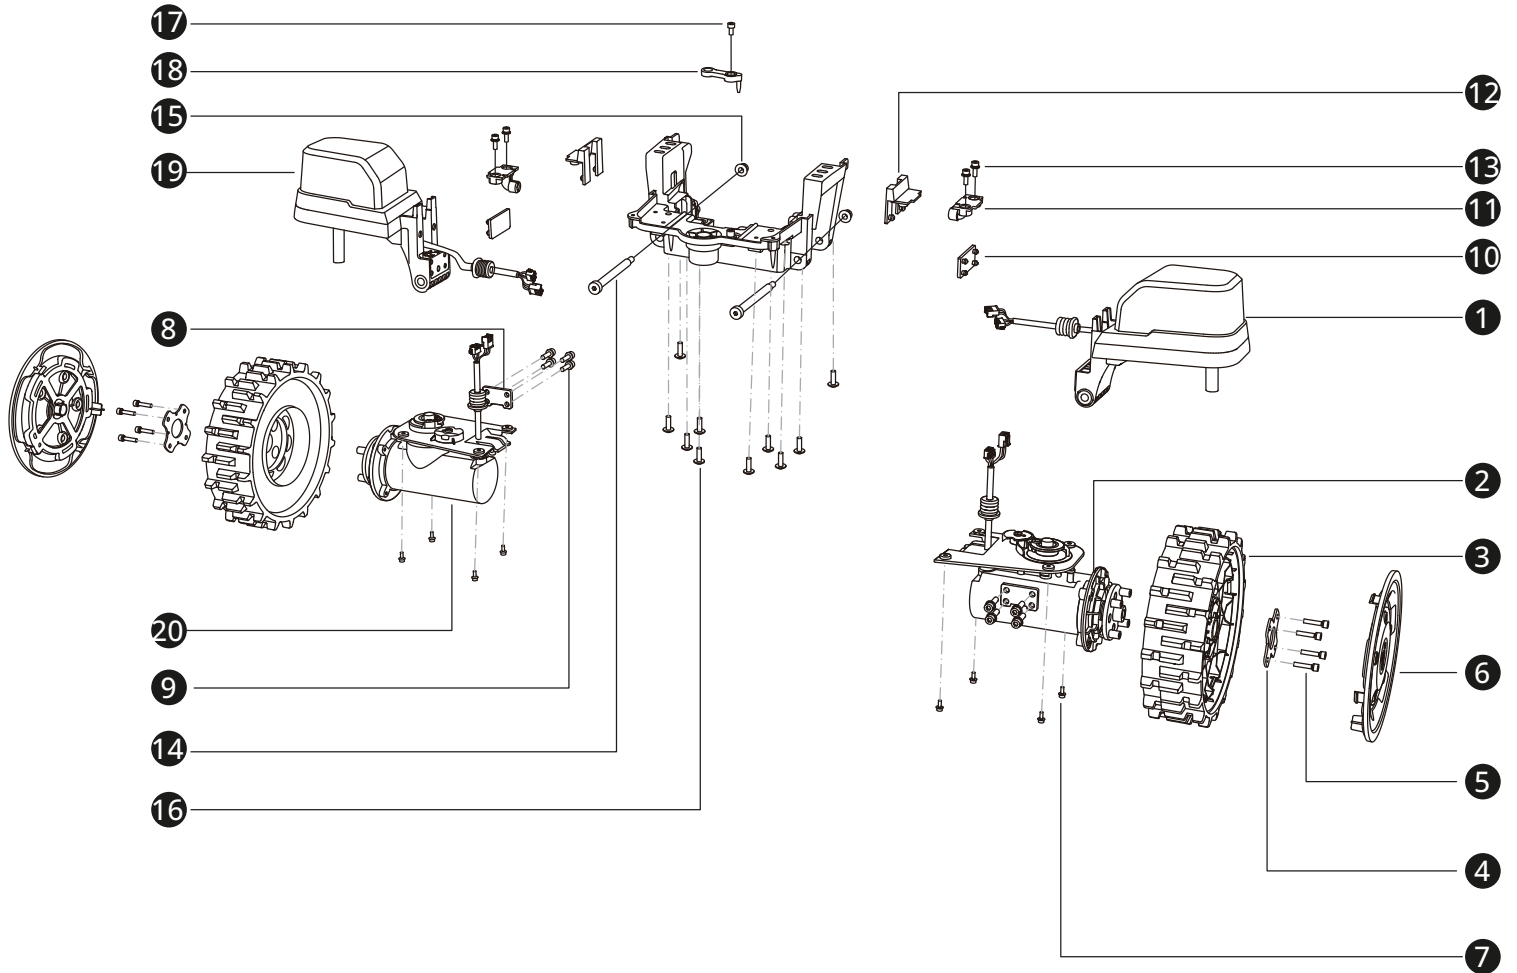

Vordere Achse

Ersatzteilnummern

Pos.	Artikelnummer	Beschreibung	Anzahl	Anmerkung
1	AB.12.06.00.0060	Linker Lenkmotor	1	
2	AB.12.06.00.0061	Linker Radmotor	1	
3	AB.12.06.00.0066	Vorderrad	2	
4	AB.12.06.00.0051	Distanzscheibe für Rad	2	
5	AB.12.06.00.0118	Sechskantschraube mit Innensechskant und Federscheibe, M4x20	8	
6	AB.12.06.00.0197	Radkappe für Vorderrad CM Modelle	2	
7	AB.12.06.00.0123	Sechskantschraube mit Innensechskant und Unterlegscheibe – M3x8	8	
8	AB.12.06.00.0062	Motorbefestigungsflansch	2	
9	AB.12.06.00.0173	Sechskantschraube, Federscheibe und Unterlegscheibe – G – M5x20	8	
10	AB.12.06.00.0065	Motor-Antivibrationspolster seitlich	2	
11	AB.12.06.00.0063	Befestigungshalterung für Magnet	2	
12	AB.12.06.00.0064	Motor-Antivibrationspad vertikal	2	
13	AB.12.02.00.0178	Innensechskantschraube mit Federring und Unterlegscheibe M4x12	4	
14	AB.12.06.00.0125	Sechskant-Schulter-schraube – 8 x 75 – M6 x 11	2	
15	AB.12.06.00.0120	Sechskant-Flansch-Sicherungsmutter mit nichtmetallischem Einsatz, M6	2	
16	AB.12.02.00.0153	Selbstschneidende Schraube K50H16	10	
17	AB.12.06.00.0164	Sechskantschraube mit Innensechskant und Unterlegscheibe M4X8	1	
18	AB.12.06.00.0163	Stoßstangen-Stabilisator-Verbindung	1	
19	AB.12.06.00.0068	Rechter Lenkmotor	1	
20	AB.12.06.00.0069	Rechter Radmotor	1